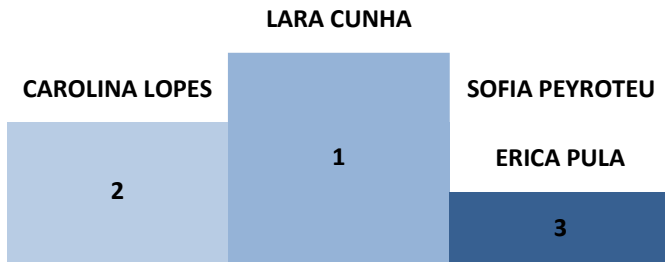

KATA INDIVIDUAL FEMININO - B