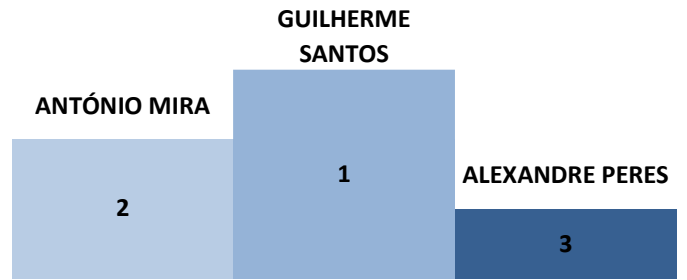

CLASSIFICAÇÕES FINAIS

PRÉ INFANTIS A1 6-7 ANOS

KATA INDIVIDUAL

MARCELO BORGES

PRÉ INFANTIS 8-9 ANOS

KATA INDIVIDUAL FEMININO - B1

BEATRIZ DIONISIO

KATA INDIVIDUAL MASCULINO - B1

MARTIM LIVIO

KATA INDIVIDUAL FEMININO - B2

MARIANA VIDAL

KATA INDIVIDUAL MASCULINO - B2

RAFAEL MEDEIROS

INFANTIS 10-11 ANOS

KATA INDIVIDUAL FEMININO - A

KATA INDIVIDUAL MASCULINO - A