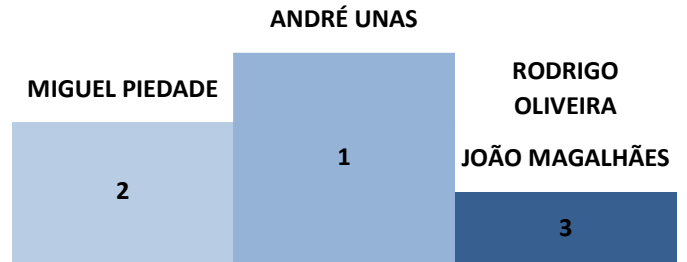

KATA INDIVIDUAL MASCULINO - B