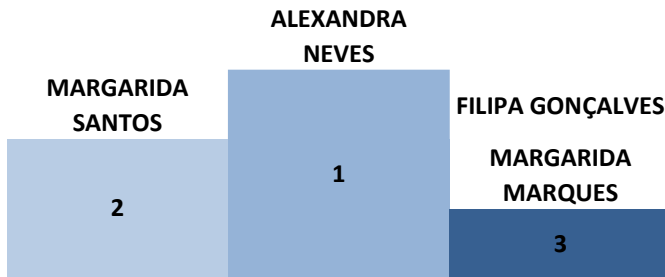

MARTIM LIVIO

KATA INDIVIDUAL FEMININO - B2

MARIANA VIDAL

KATA INDIVIDUAL MASCULINO - B2

RAFAEL MEDEIROS

INFANTIS 10-11 ANOS

KATA INDIVIDUAL FEMININO - A

KATA INDIVIDUAL MASCULINO - A

KATA INDIVIDUAL FEMININO - B

KATA INDIVIDUAL MASCULINO - B

INICIADOS 12/13

KATA INDIVIDUAL FEMININO - A

KATA INDIVIDUAL MASCULINO - A